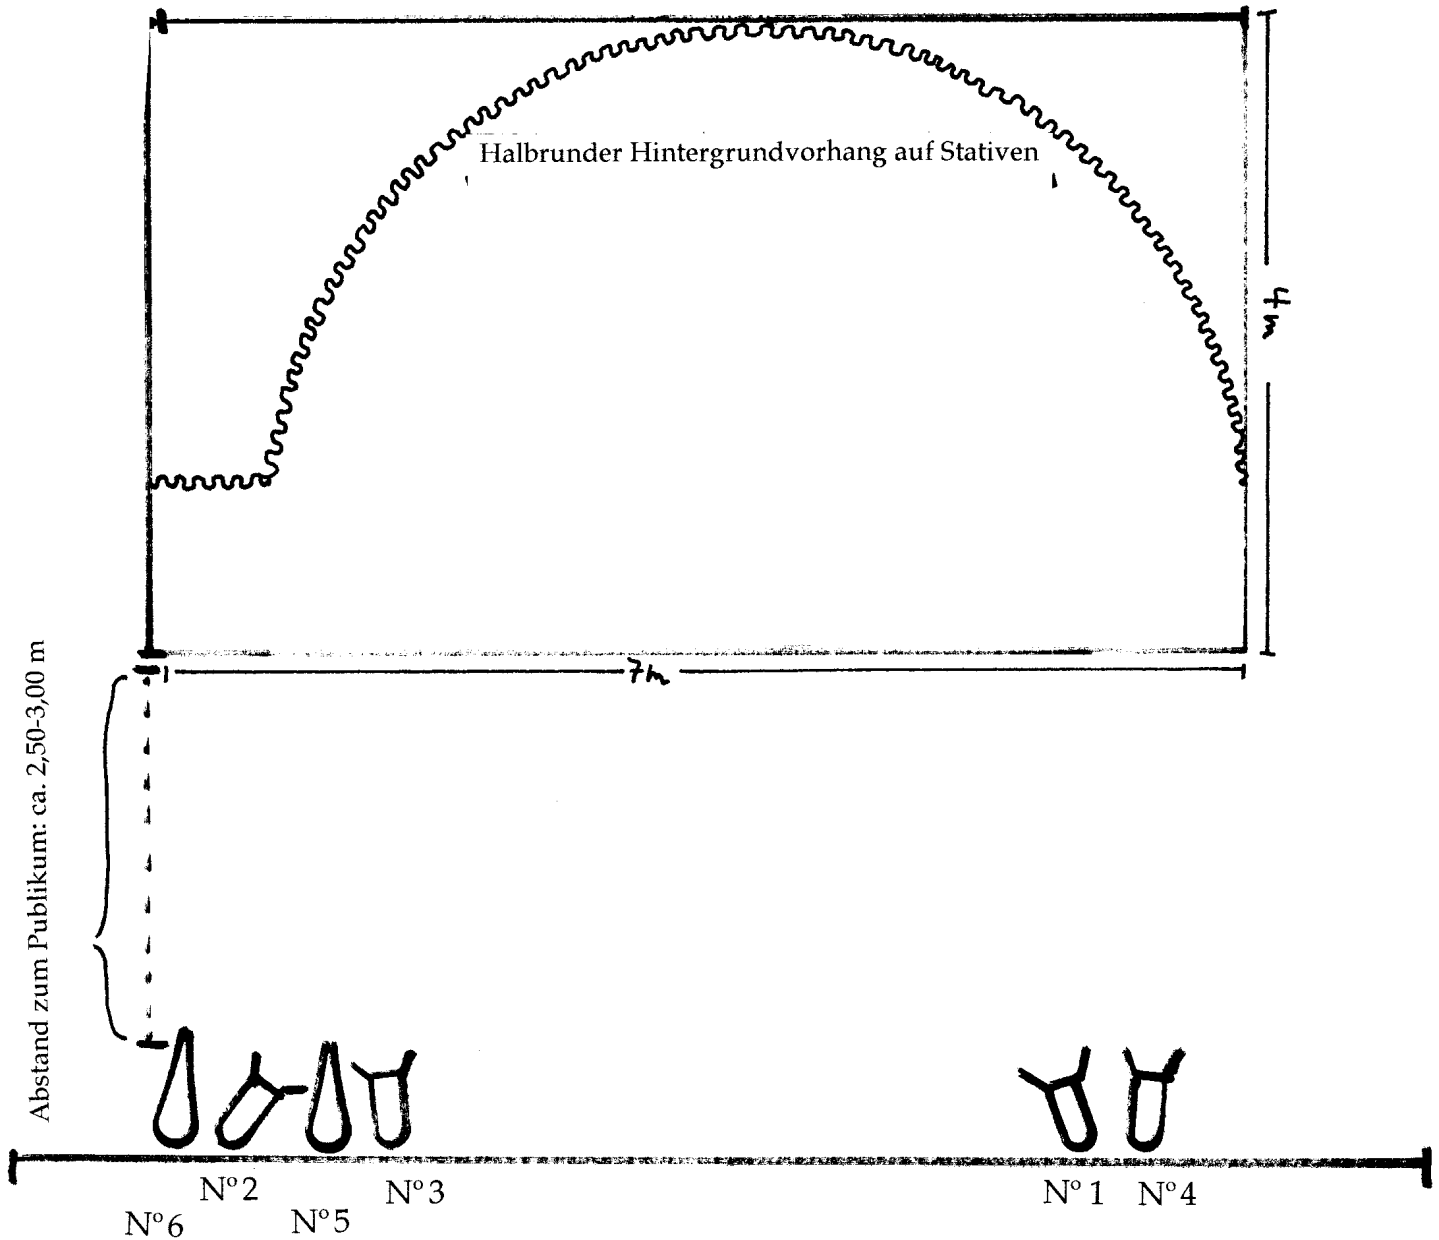

Zuschauersituation:

Wir spielen ebenerdig und frontal zum Publikum mit einer ansteigende Zuschauerpodesterie (ca. 8m breit und mit einer Steigung von 30/60/90 cm)) ohne Mittelgang im Abstand von ca. 2,50 m zur Spielfläche. Wir können einen Sitzteppich mitbringen, der sich über 3 Zuschaueretagen erstrecken kann und den Lounge-Charakter der Vorstellung unterstreicht. Es wäre schön, Kissen oder Matten bereit zu stellen.

mobil: 0163/452 72 85

Herr & Frau Sommerflügel

Lichtplan

Spielfläche: ca. 7m breit und 4m tief, mindestens 3m hoch

- N° 1 + 2 2 PC Scheinwerfer à 650-1000W mit Torblenden
- Spiellicht von vorne
- N° 3 + 4 2 PC Scheinwerfer à 650-1000W mit Torblenden / Farbfilter No. 201
- frontale Beleuchtung der Seiten des Hintergrundvorhanges
- N° 5 Profilscheinwerfer à 650-1000W
- unscharfer Spot
- N° 6 Profilscheinwerfer à 650-1000W
- unscharfer Spot