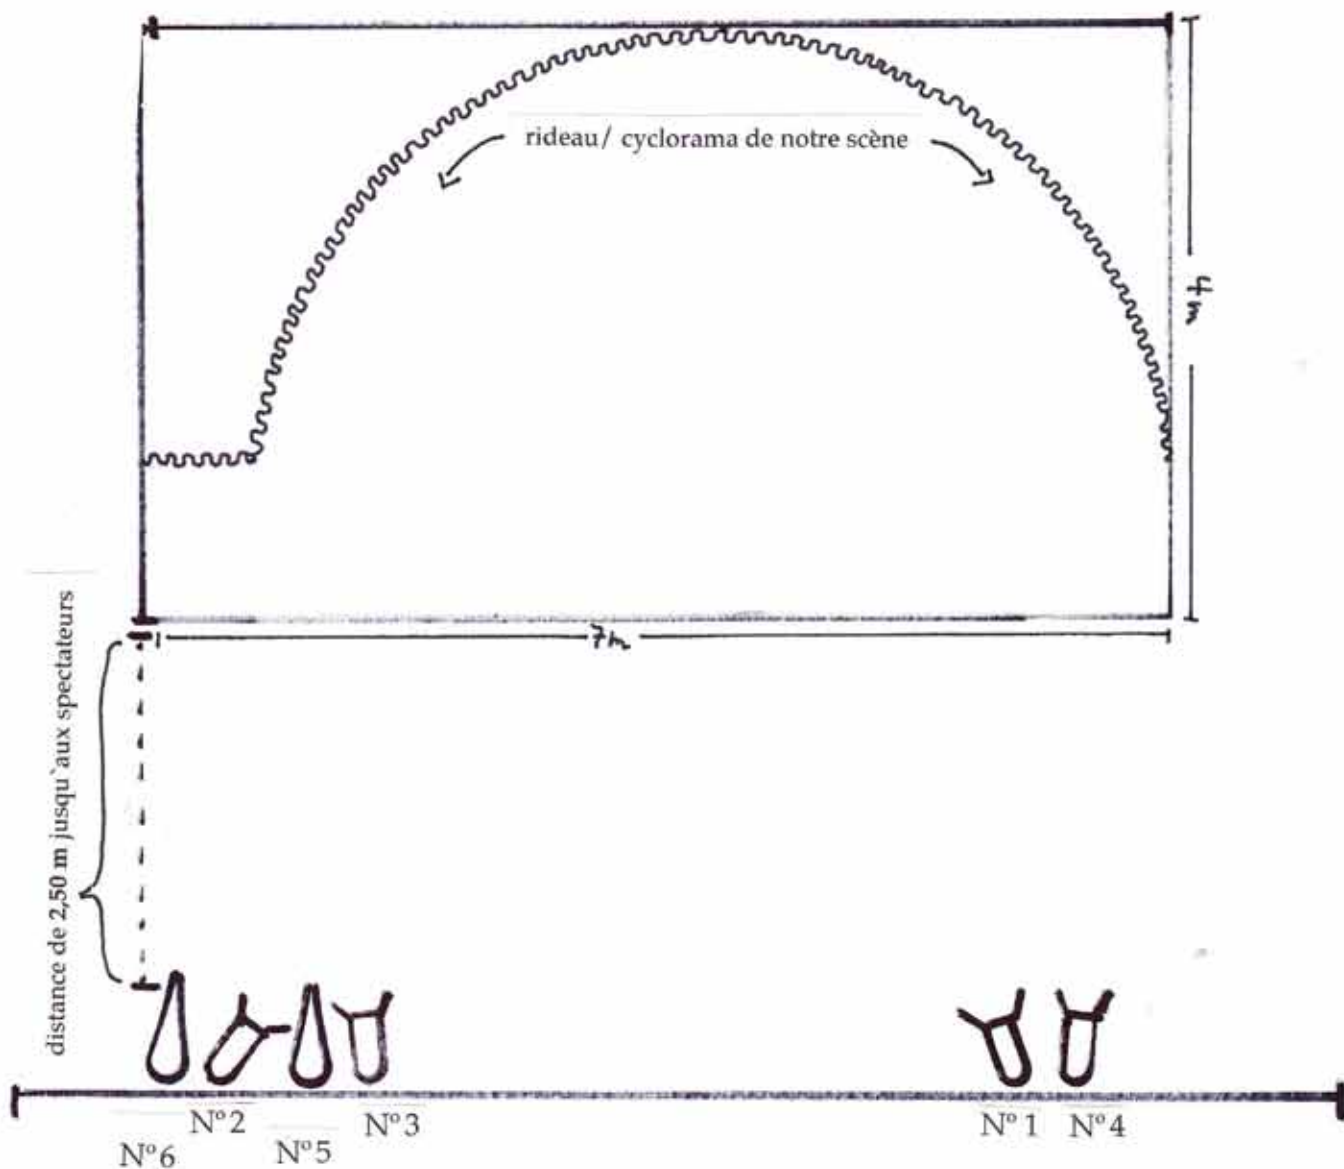

Contact:

post@melanieflorschuetz.de

Téléphone: + 49 / 30 / 782 79 08

mobile: + 49 / 163 / 45 27 285

Info : www.melanieflorschuetz.de

M. & Mme Sommerflügel
Plan d'installation d'éclairage

Espace de jeu: ca. 7 m de large et 4 m profond et 3 m d'hauteur

- N° 1 + 2 2 projecteurs plan convexe à 650 -1000W avec couteaux
- éclairage verticale de la scène
- N° 3 + 4 2 projecteurs plan convexe à 650 -1000W avec couteaux / couleur No 201
- éclairage particulière de notre rideau
- N° 5 1 projecteur profile à 650 -1000W
- Spot ponctuel flou
- N° 6 1 projecteur profile à 650 -1000W
- Spot ponctuel flou